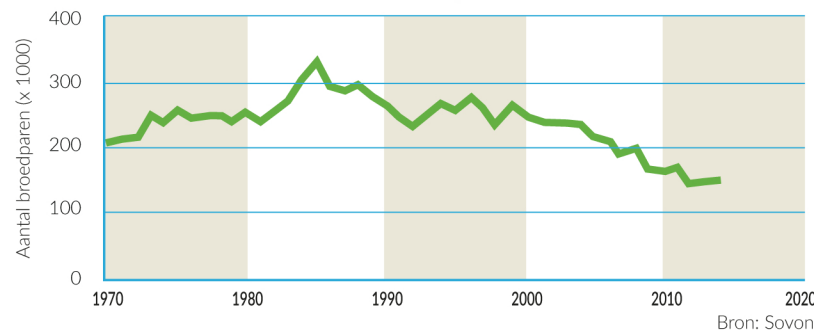

### Onderzoek

Onvoldoende kiewitkuikens worden vliegvlug. In 2016 vindt onderzoek plaats hoe dat kan worden verbeterd. Kuikens worden hiervoor geringd en intensief gevolgd in twaalf gebieden in Nederland.

### Beleving

Geniet van weidevogels via [www.beleefdelente.nl](http://www.beleefdelente.nl) (van maart tot juli), of ga mee op excursie tijdens de Nationale Vogelweek (14 t/m 22 mei 2016), [www.vogelweek.nl](http://www.vogelweek.nl).

## Aantalsontwikkeling

De broedpopulatie krimpt sinds 2005 jaarlijks met bijna 5%. Sinds 1990 bedraagt de totale achteruitgang zo'n 45%. Per regio bestaan grote verschillen.